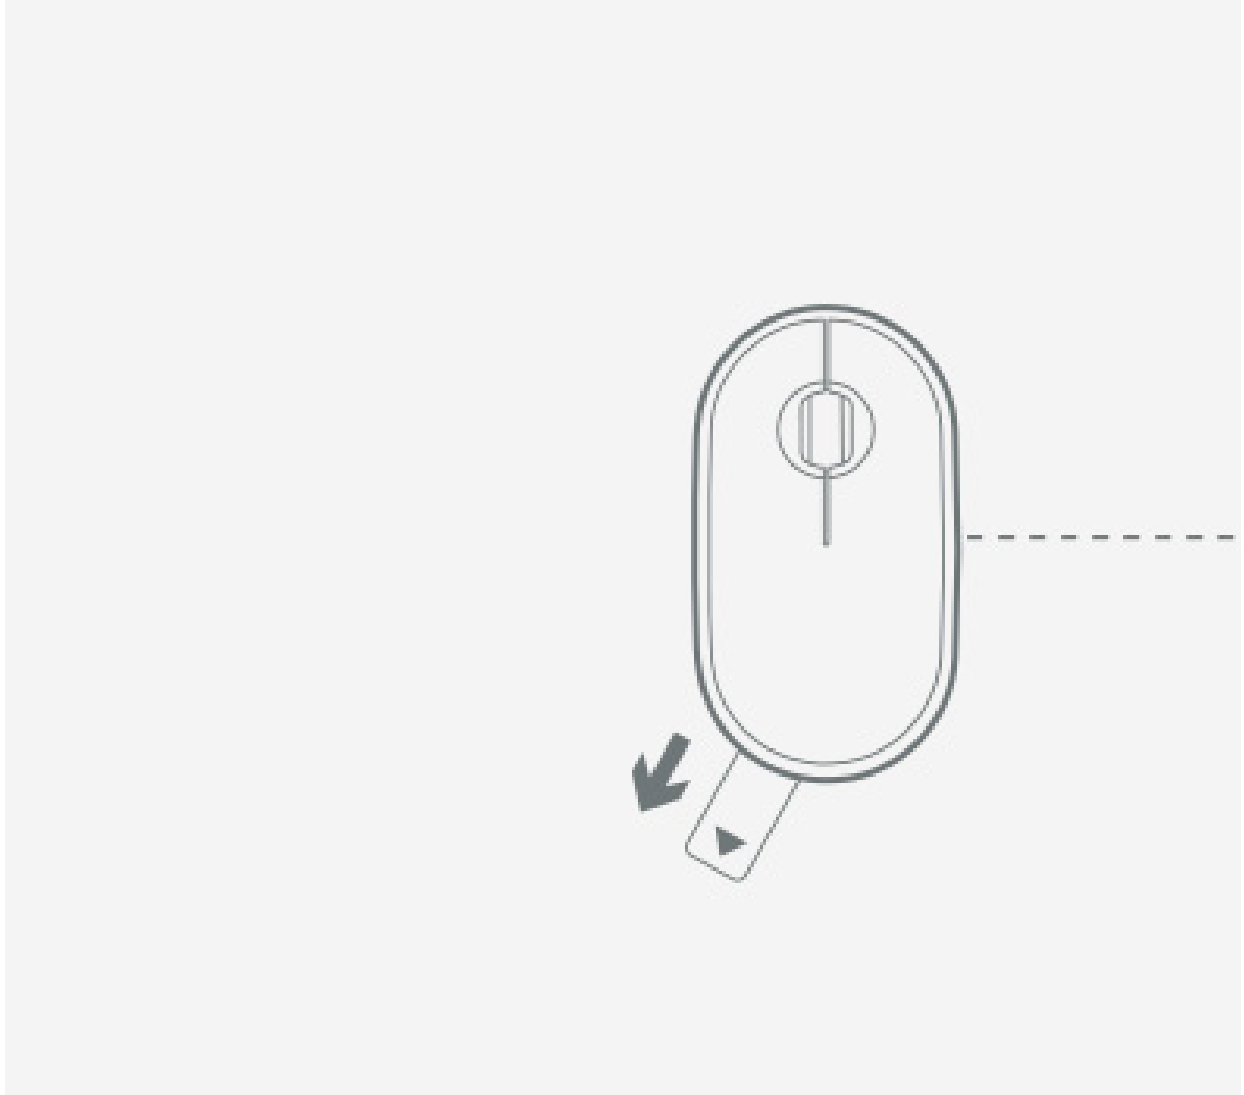

Paso 1

ESPECIFICACIONES Y DETALLES

DIMENSIONES

Dimensiones del mouse

Altura x Anchura x Profundidad:

26,5 mm x 59 mm x 107 mm

Peso (con baterías): 100 g

Nano receptor