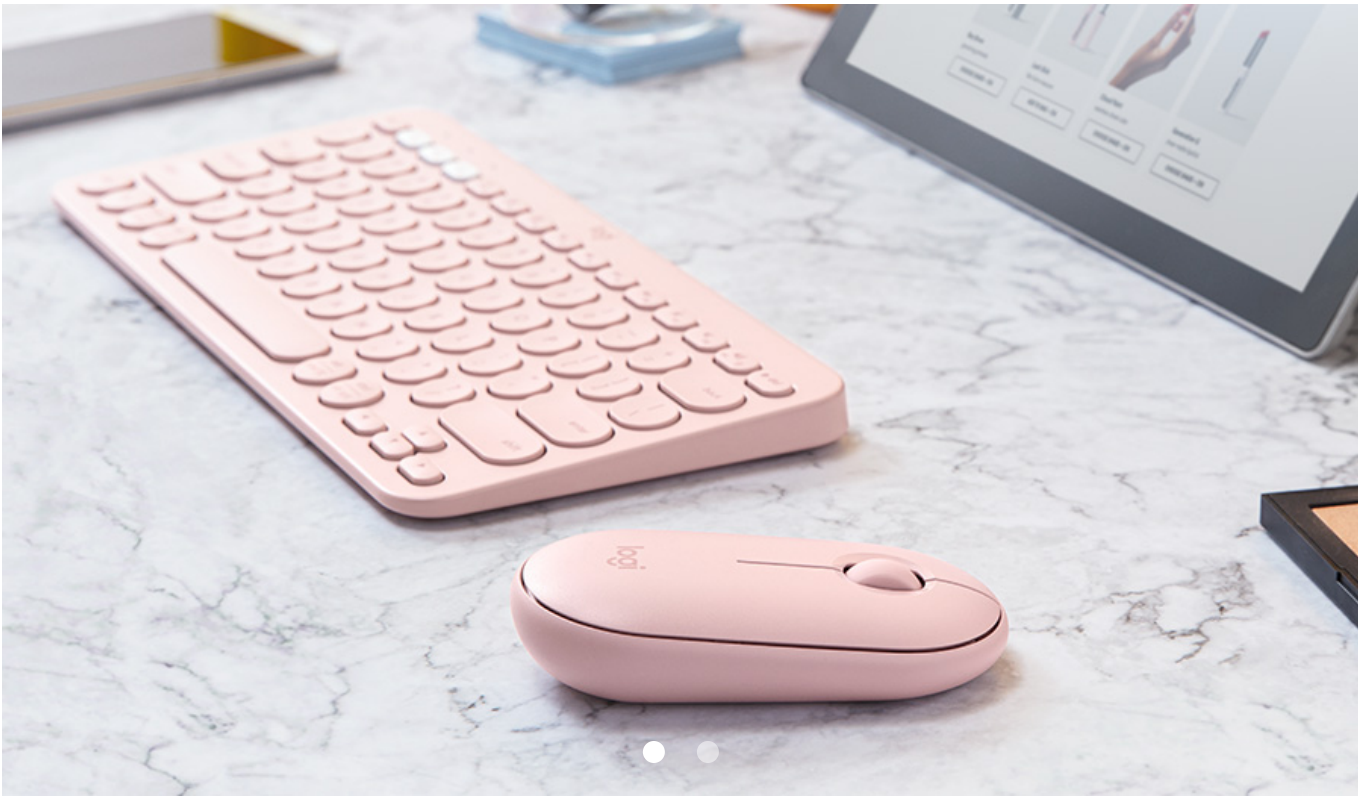

logitech® (/es-mx)

MINIMALISTA. MODERNO. SILENCIOSO.

Mouse inalámbrico Logitech Pebble M350

CREA TU PROPIO ESPACIO

Convierte cualquier entorno en un espacio minimalista, moderno y silencioso con Logitech Pebble: el mouse portátil que se adapta a tu estilo de vida y va contigo a donde tengas que ir. Con forma natural, cabe en un bolsillo o una bolsa y se adapta perfectamente a la mano. Las acciones de click y desplazamiento se realizan silenciosamente, para que trabajes a tu aire sin importunar a nadie a tu alrededor.

CARACTERÍSTICAS

MODERNO, COMPACTO Y PRECIOSO

El diseño moderno de Logitech Pebble M350 se adapta a tu estilo de vida, realza el aspecto del escritorio y se puede llevar en cualquier bolsa.

CLICKS Y DESPLAZAMIENTO SILENCIOSOS

FORMA Y SENSACIÓN NATURALES

Logitech Pebble M350 se ha diseñado para amoldarse con toda naturalidad a la palma de la mano, con un tamaño supercompacto. Los laterales suavemente curvados son tan confortables que tu mano nunca se cansará de ellos.

EL COLOR MÁS ADECUADO

Logitech Pebble M350 está disponible en cuatro tonos: blanco crudo, azul o rosado. Elige el que mejor vaya con tus demás accesorios.

TRABAJA DONDE TENGAS QUE HACERLO

Logitech Pebble M350 realiza un seguimiento rápido y preciso, tanto si lo usas en una mesa de tu cafetería favorita como sobre el edredón de la cama.