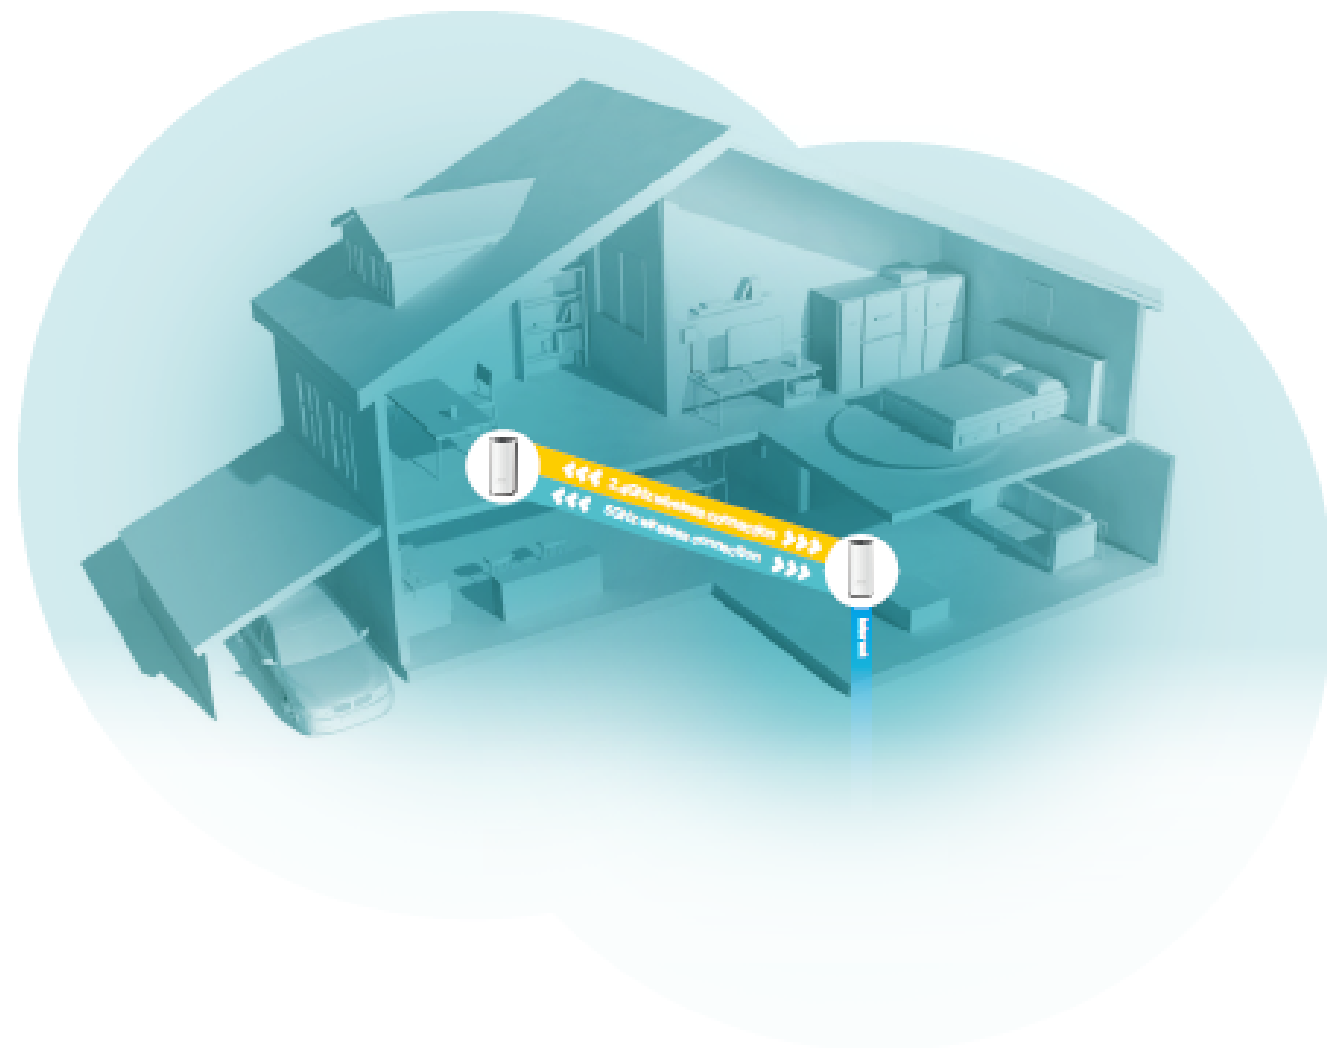

deco™

Sistema de Inicio mesh Wi-Fi entera Itinerancia sin
fisuras | Controles para padres | Configuración fácil

AC1200

todo el hogar

Sistema Wi-Fi Mesh

Deco M4

 tp-link

Reflejos

Rápido. Estable. En todos lados.

Deco es la forma más sencilla de garantizar una señal Wi-Fi fuertes en todos los rincones de su casa. Disfrutar de conexiones más rápidas y estables para un ejército de dispositivos en una cobertura para todo el hogar. Configuración se hace más fácil con la aplicación de Deco hay que caminar a través de cada paso.

Wi-Fi zona muerta Killer

Eliminar las áreas débiles de la señal con toda la red Wi-Fi. Se acabó el buscar alrededor para una conexión estable.

No más de búfer

3 veces más rápido AC1200 doble banda Wi-Fi asegura un juego sin problemas y 4K experiencia de streaming con 11ac Wave 2 tecnología MU-MIMO y ofrece conexiones sin retrasos de hasta 100 dispositivos.

TP-Link Tecnología Mesh

Deco unidades trabajan juntas para formar una red Wi-Fi unificado con un único SSID. Caminar a través de su casa y mantenerse en contacto con las posibles velocidades más rápidas gracias a una cobertura perfecta de Deco y Plug-and-Play Tecnología Mesh.