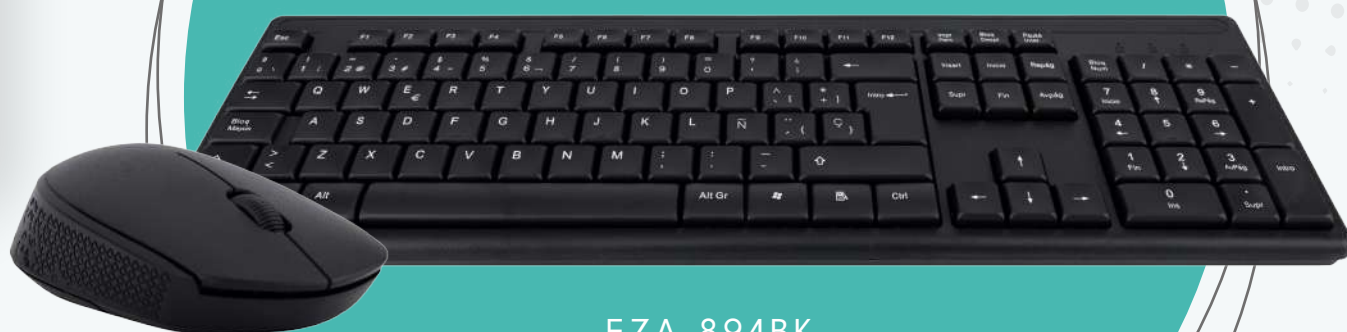

# EZ SMART

EZA-894BK

### MOUSE

Tecnología inalámbrica: 2.4GHz  
Distancia: 8-10m  
Dimensiones del ratón: 103\*65\*34mm  
No. de botones: 3  
Resolución: 1000DPI  
Alimentación: 1 pila de AA. (no incluye)

### TECLADO

Tecnología inalámbrica: 2.4GHz  
Distancia: 8-10m  
Dimensiones del teclado: 442\*140\*24mm  
Número de teclas: 104  
Alimentación: 1 pila de AA. (no incluye)

EZMI