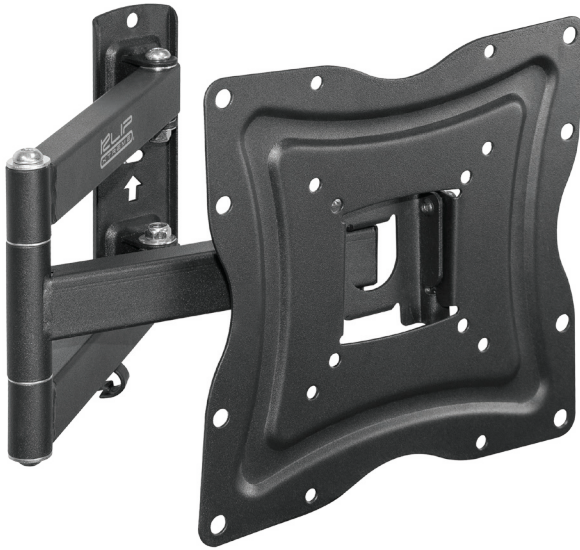

Soporte articulado con inclinación y giro para pantallas LED/LCD y plasma

Estilizado soporte para TV para disfrutar tu entretenimiento digital ¡en una nueva dimensión!
Siéntate y relájate para comenzar a disfrutar del magnífico panorama que te ofrece este soporte mural de primera calidad, diseñado para televisores con pantalla plana de 13 a 46 pulgadas. El soporte giratorio e inclinable con brazo extensible es ideal para instalar sistemas de cine en el hogar. Cuenta con una estructura metálica durable, base giratoria y cuatro extensiones para acomodar pantallas de mayor tamaño. Funcional y compatible con VESA, el soporte es tan fácil de montar ¡que podrás disfrutar de tus películas y programas favoritos ¡en sólo minutos!

Especificaciones:

Tamaño de la pantalla:	13 a 46 pulgadas
Capacidad de carga:	30kg
Máxima especificación VESA:	400x400mm
Inclinación:	-5° +15°
Giro:	180° +180°
Perfil:	59mm (plegado) - 437mm (extendido)
Patrón de montaje:	universal
Dimensiones de la unidad:	426x426x55mm
Material:	acero con capa de pintura electrostática
Peso de la unidad:	2,4kg
Color:	negro
Incluye kit de herrajes	

entretenimiento

1-AÑO
DE GARANTÍA LIMITADA

Brazos
extensibles

Rotación de
180° + 180°

Ángulo de inclinación
-5°+15°

Capacidad de carga
30kg/66lb

Pantallas de hasta
46 pulgadas