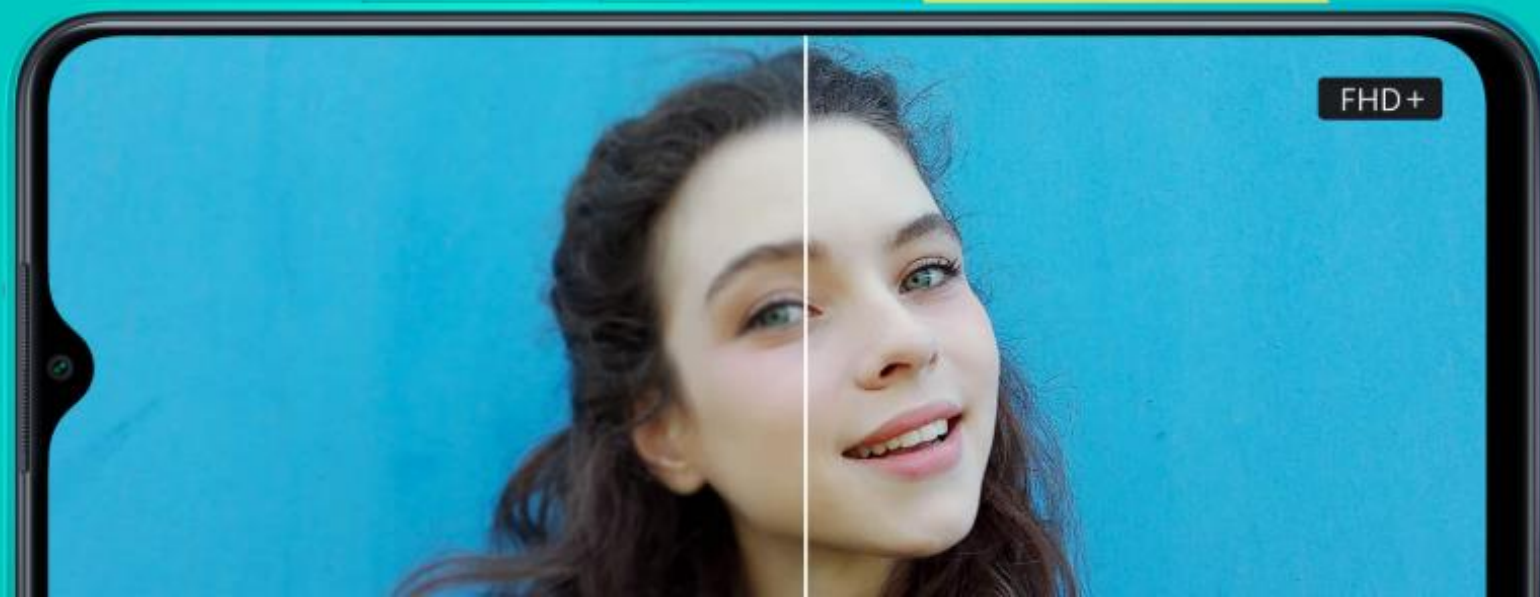

# Redmi 9

El primer Redmi con cámara cuádruple IA  
| Pantalla FHD+ de 6,53 pulgadas

<b>PANTALLA</b>	IPS 6,53" Full HD+
<b>DIMENSIONES Y PESO</b>	163,32 x 77,01 x 9,1 mm 198 g.
<b>PROCESADOR</b>	Helio G80
<b>RAM</b>	3 GB
<b>ALMACENAMIENTO</b>	32 GB
<b>CÁMARA FRONTAL</b>	8 MP
<b>CÁMARA TRASERA</b>	13 MP f/2.2 8 MP f/2.2 gran angular 5 MP f/2.4 macro 2 MP f/2.4 bokeh
<b>BATERÍA</b>	5020 mAh Carga rápida 18W
<b>SISTEMA OPERATIVO</b>	Android 10 MIUI 11
<b>CONECTIVIDAD</b>	LTE Wi-Fi Bluetooth 5.0 NFC Minijack USB-C
<b>OTROS</b>	Lector de huellas trasero

# AMPLÍA TUS HORIZONTES

La resolución Full HD+ de 2340x1080 asegura una experiencia visual envolvente y ofrece una visión nítida del mundo que te rodea. Con la certificación de luz azul baja de TÜV Rheinland, puedes pasar horas mirando tu teléfono sin sentir fatiga visual.

Pantalla de 6,53"

Resolución de 1080p

Protección de los ojos

5020 mAh