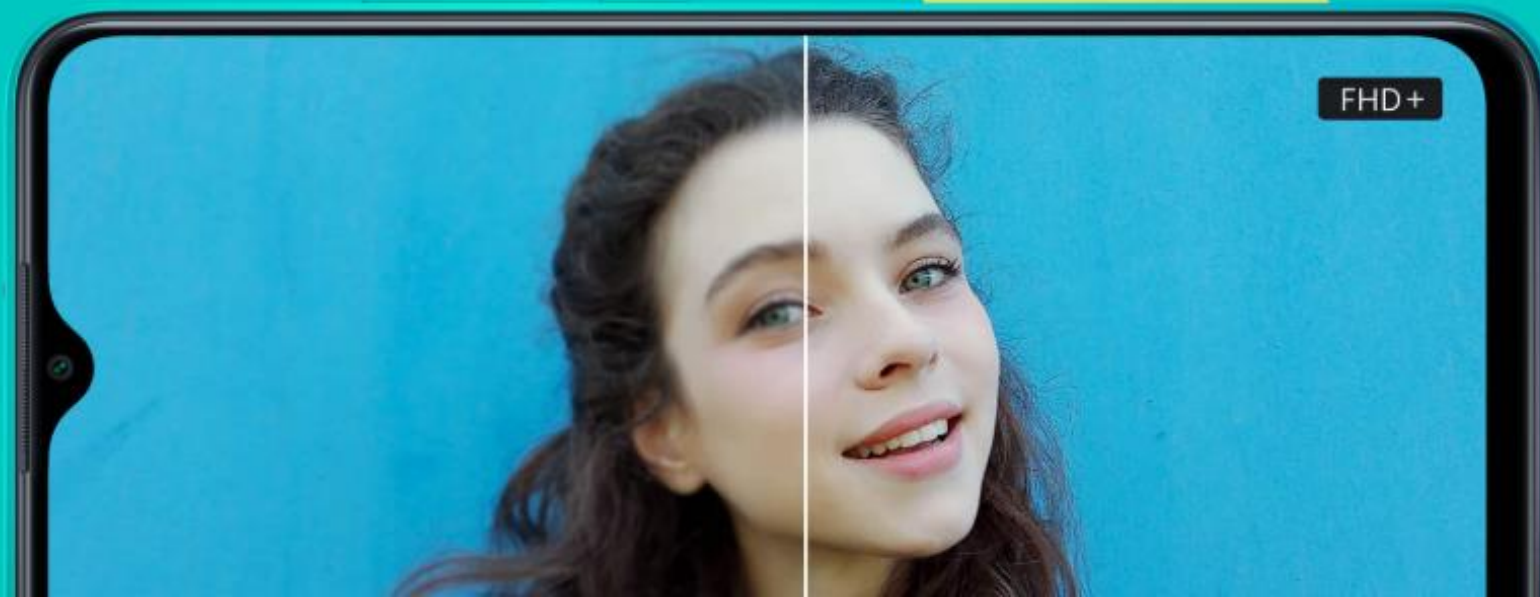

# Redmi 9

El primer Redmi con cámara cuádruple IA  
| Pantalla FHD+ de 6,53 pulgadas

<b>PANTALLA</b>	IPS 6,53" Full HD+
<b>DIMENSIONES Y PESO</b>	163,32 x 77,01 x 9,1 mm 198 g.
<b>PROCESADOR</b>	Helio G80
<b>RAM</b>	4 GB
<b>ALMACENAMIENTO</b>	64 GB
<b>CÁMARA FRONTAL</b>	8 MP
<b>CÁMARA TRASERA</b>	13 MP f/2.2 8 MP f/2.2 gran angular 5 MP f/2.4 macro 2 MP f/2.4 bokeh
<b>BATERÍA</b>	5020 mAh Carga rápida 18W
<b>SISTEMA OPERATIVO</b>	Android 10 MIUI 11
<b>CONECTIVIDAD</b>	LTE Wi-Fi Bluetooth 5.0 NFC Minijack USB-C
<b>OTROS</b>	Lector de huellas trasero

# AMPLÍA TUS HORIZONTES

La resolución Full HD+ de 2340x1080 asegura una experiencia visual envolvente y ofrece una visión nítida del mundo que te rodea. Con la certificación de luz azul baja de TÜV Rheinland, puedes pasar horas mirando tu teléfono sin sentir fatiga visual.

Pantalla de 6,53"

Resolución de 1080p

Protección de los ojos

5020 mAh