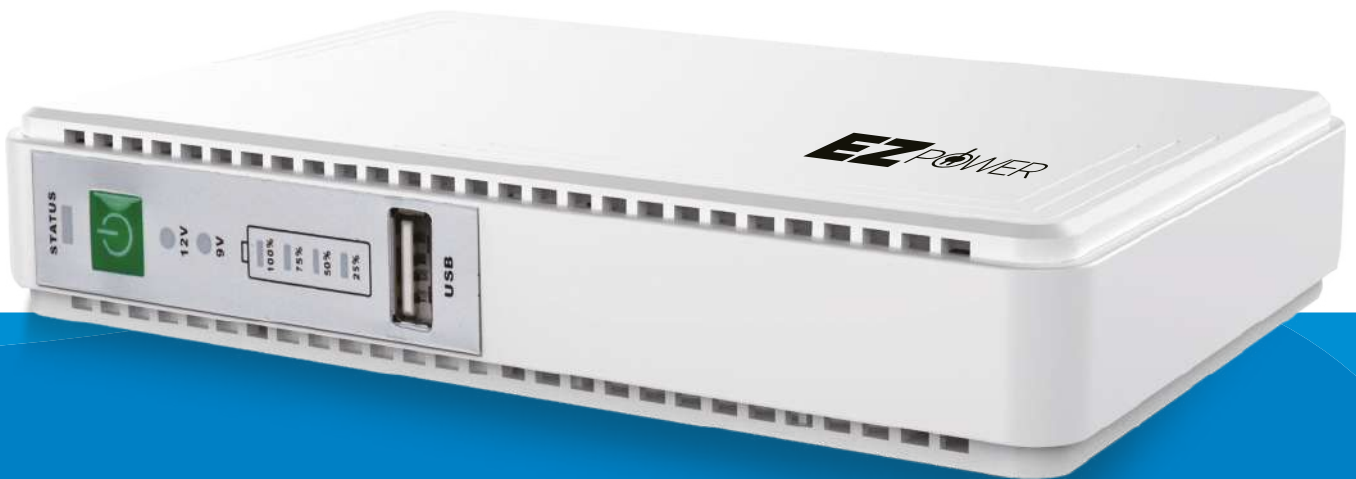

MINI UPS 8800mAh

Portátil
Arranque Automático

Fácil de transportar

Alta
tasa de conversión

Protección intelectual

Protección contra
fugas eléctricas

Protección
contra sobrecarga
y sobredescarga

Uso ideal para

CCTV

Luz LED

Cámara

Dispositivos

Enrutador

SKU: EZP-P218

Aviso: Las imágenes e información presentadas son meramente ilustrativas y podrían tener modificaciones.

ESPECIFICACIONES

EZP-P218

Especificaciones

Modelo	EZP-P218		
Voltaje de trabajo relacionado	100-240Vac/50-60Hz		
Potencia de salida (Max.)	21W		
Salida	USB interfaz	DC interfaz	POE interfaz
Tensión de salida (seleccionable)	5Vdc	5Vdc/9Vdc/12Vdc	15Vdc/24Vdc
Polaridad de salida	NA		+4,5pines -7,8pines
Potencia de salida y corriente (en común)	1.8A/9W	9V/1.9A/17W, 12V/1.4A/17W	15V/1.3A/19W, 24V/0.8A/19W
Dimensión de la unidad(mm)	160*105*28		
Peso neto(kg)	0.4		